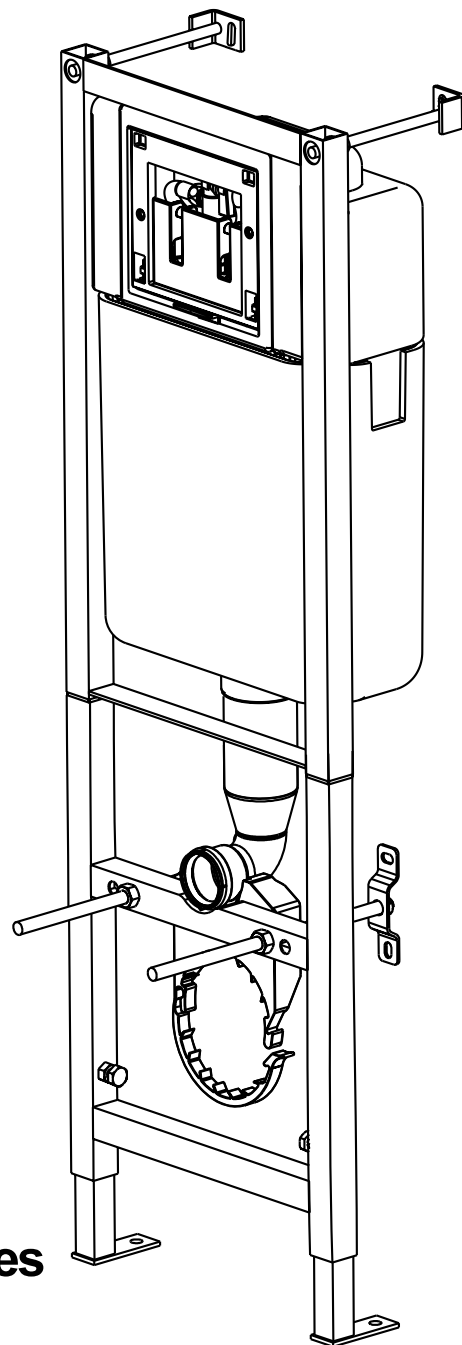

cersanit

LEON

Concealed installation system

Инсталляция для подвешного унитаза

dual flush system of 3/6 L

экономичный режим слива 3/6 литра

10 year warranty on tank and frame

10 лет гарантии на бачок и раму